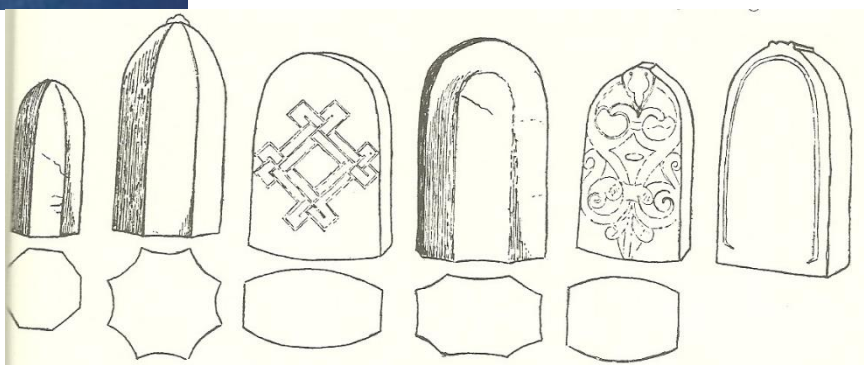

veža

runové kamene

berserker

strážca väznice

bojovník

Figúry v materiálu

Bojovník

strážca väznice
Zheng Chui-a skulpture